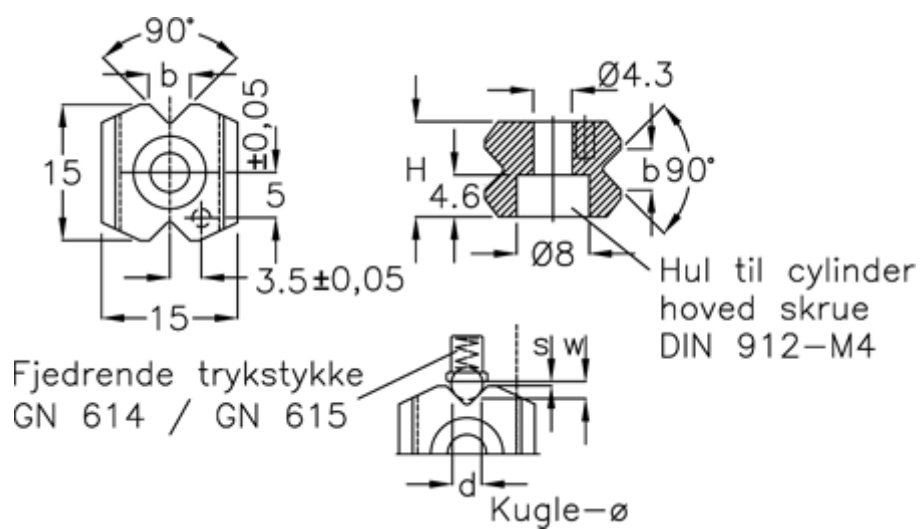

Varenummer: 20803009
 Beskrivelse: E+G
 Positioneringsblok GN 250-10,5

Mål

b	= 4.5
d	= 6.5
H	= 10.5
Modstykke	= GN 614
s	= 1.0
W	= 1.9